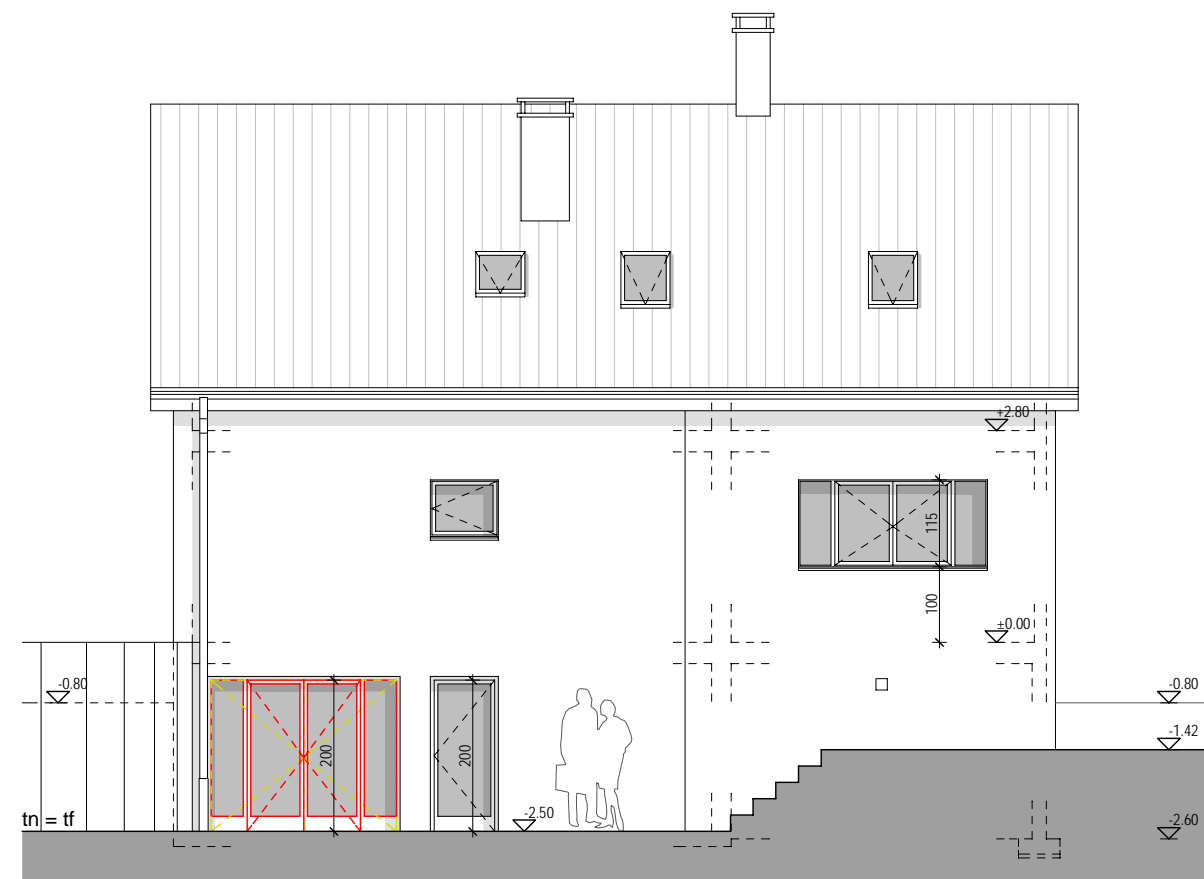

Façade Sud

Façade Est

- A DEMOLIR
- EXISTANT
- A CONSTRUIRE

20 Foretaille - 1292 Chambesy Modifications intérieures
Demande d'autorisation procédure accélérée Façades Sud & Est

HILTPOLD architectes
 Pierre H. HILTPOLD Architecte ETS / EPFZ / SIA E: contact@hiltpold-architectes.ch T: +41 22 827 15 00
 Hugues HILTPOLD Architecte EAUG / SIA 16, rue Vautier - 1227 Carouge / Genève F: +41 22 827 15 11

affaire	plan	échelle	date	modif.
320	07	1/100	13.01.2006 pj	/